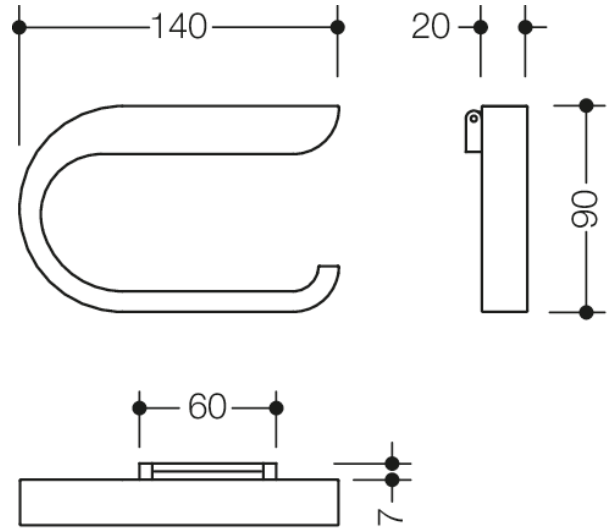

Photo similaire

Mesures en mm

Propriétés

Distributeur de papier WC Système 800 K

- distributeur de papier WC en forme de U, ouvert sur la droite
- pour loger un rouleau de papier WC
- rabattable
- pour montage mural, fixation cachée
- 140 mm de large, 90 mm de haut et 27 mm de profondeur
- en polyamide de haute qualité, dans les coloris HEWI 98 (blanc de sécurité) ou 99 (blanc pur)
- matériel de fixation anti-corrosion HEWI inclus